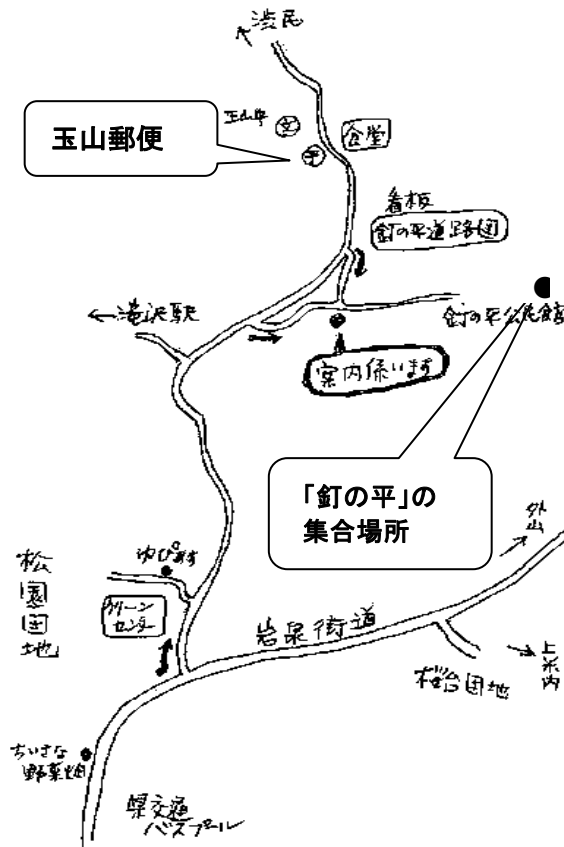

■ 里山保全事業

とき 6月14日(土) 9:00~15:00

ところ 盛岡市玉山区金谷沢

集 合 玉山郵便局(バス停そば)

内 容 除間伐

※ 雨天でも今後の活動の打合せありますので集まってください。

集合場所の道順 / 略図

5月の活動から

5/24(土) 盛岡市玉山区釘の平のすぎ林。参加9人。

下刈り、間伐など…作業した跡はスッキリ！