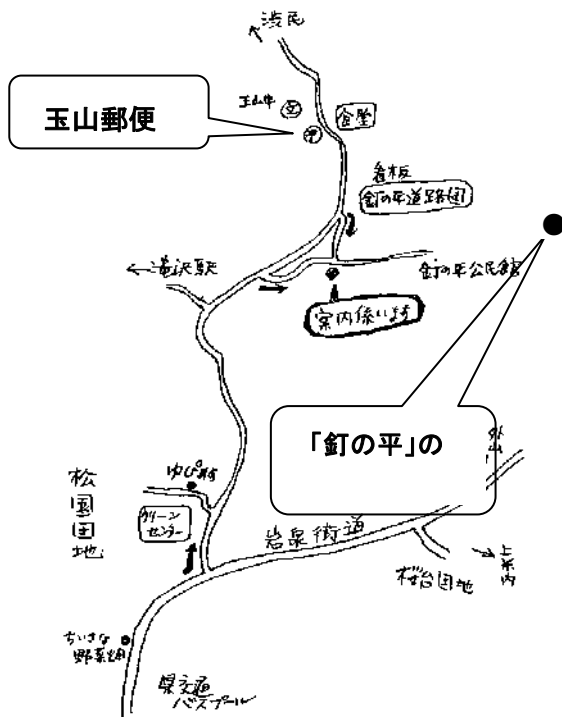

< 7月のスケジュール >

集合場所の 道順 / 略図

■ 里山保全事業

と き 7月5日(土), 19(土)

9:00~15:00

ところ 盛岡市玉山区金谷沢

集 合 玉山郵便局 (バス停そば)

内 容 除間伐

6月の活動から

□ 6/8(日) 「森林税」盛岡市玉山区釘の平のスギ林。参加 13人。

下刈り、間伐など…作業した跡はスッキリ!

□ 6/14(土) 里山保全 盛岡市玉山区金谷沢 参加 16人。今年度のフィールドを見回り、計画を練る

□ 6/29(日) 「森林税」盛岡市玉山区釘の平のスギ林。間伐 参加 10人。