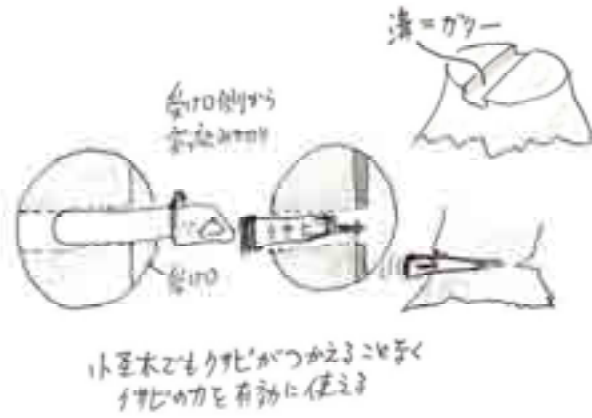

「森林ボランティア講座」(2-2)

10月の研修は、偏心したマツの立木も伐倒したこともあり、場面によってこれまでと違った方法も選択しました。以下3例ばかり紹介します。

※これらのテクニックは11月(今月)の講座で、雑木の伐倒法としてきっちり研修します。

ガターカット

クサビの厚さを目いっぱい使えるので大径木、偏心木にも有効です

追いづる伐り

伐根直径40センチほどのマツ立木に挑戦

V字カット

偏心が強い立木に有用なテクニック