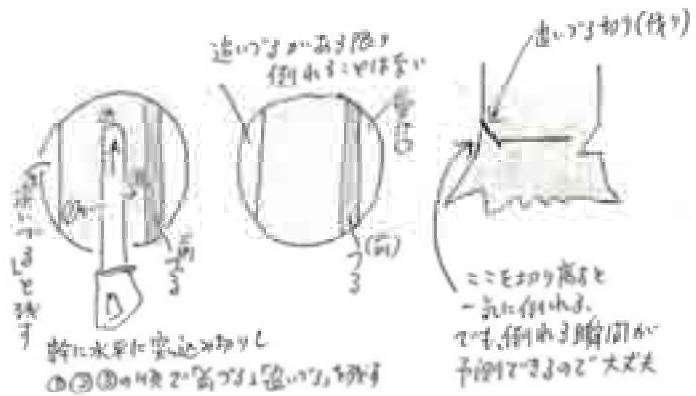

ガターカット

クサビの厚さを目いっぱい使えるので大径木、偏心木にも有効です

追いづる伐り

伐根直径40センチほどのマツ立木に挑戦

V字カット

偏心が強い立木に有用なテクニック

「里山整備事業」…… 林野庁の交付金事業

※正式事業名……森林・多面的機能発揮対策事業（3年間の継続事業）