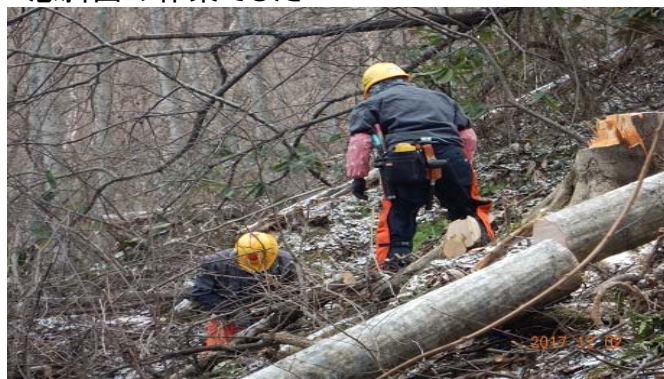

### 「12月の活動から」

◎ 12月 2日(土) 参加者19名「今年度最後の活動」 活動場所 大平

○ 間伐により、岩手山がばっちり見えます。 ○ 活動場所は、凍結！

○ 積雪の中の、後片づけ。

○ 急斜面の作業でした！

○ 伐採により青空が！

○ 寒い中お疲れ様でした。

◎ 平成29年度の「いわて森林を守る会の活動」は