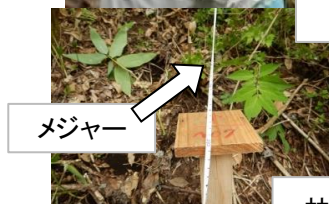

(3) 新しい第3の現場、姥前の杉林の林分調査。

祝の沢(1番目)より傾斜がゆるく、作業はやり易そう。

以上を行い、午前中で作業終了しました。除伐作業は次回からです。

集合写真

笹藪の見通し調査

メジャー

林縁の杭から何メートルまで見通せるか調査します

新しい姥前の杉林の林分調査