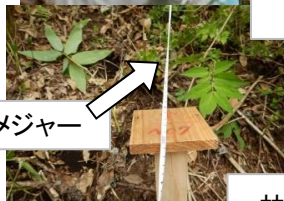

(3) 新しい第3の現場、姥前の杉林の林分調査。

祝の沢(1番目)より傾斜がゆるく、作業はやり易そう。

以上を行い、午前中で作業終了しました。除伐作業は次回からです。

集合写真

笹藪の見通し調査

メジャー

林縁の杭から何メートルまで見通せるか調査します

新しい姥前の杉林の林分調査