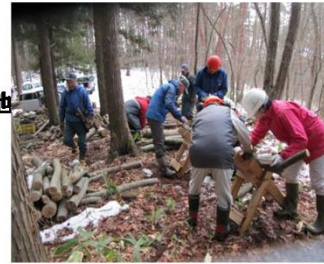

*** 楽しいから山仕事をする。
安らぐから木を使う。
そうして、気がつくと
森が手入れされ、
誰もが楽しめる
森が出来ていた。**

植菌作業(シイタケ他)